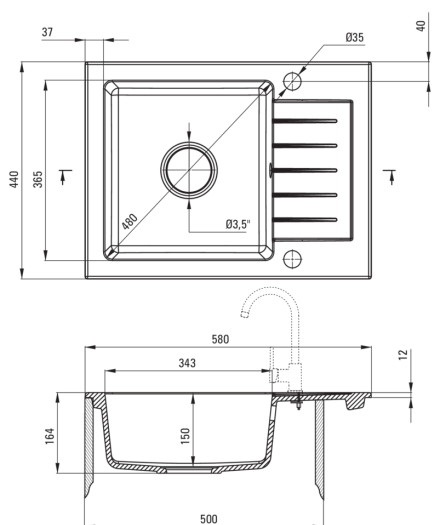

ZORBA

Chiuvetă din granit, 1-cuvă cu picurător

Codul produsului: ZQZ_A11A

Culoarea: alabastru

Chiuvetă

Finisaj	alabastru
Tipul suprafeței	mat
Material	granit
Metoda de instalare	cu montare încastrată
Număr de cuve	1
Lățimea minimă a dulapului [mm]	500
Lățime [mm]	440
Lungimea [mm]	580
Înălțime [mm]	164
Adâncimea cuvei [mm]	150
Lungimea conturului [mm]	560
Lățimea conturului [mm]	420
Reversibil	Da
Dotat cu accesorii	Da
Număr de orificii	2
Număr de orificii făcute în avans	0

Sifon

Finisaj	otel
Tipul dopului	automat
Sifon pentru economie de spațiu	Da
Posibilitate de racordare a unei mașini de spălat vase/ rufe	Da

Caracteristici:

- Proprietățile granitului Deante: rezistență la impact, temperatură ridicată, decolorare, șoc termic - conform standardului EN 13310
- Cea mai lungă garanție, de 18 ani
- Chiuveta este dotată cu accesorii de racordare la mașina de spălat vase
- Accesorii cu închidere automată a rigolei
- Proprietățile hidrofobe resping moleculele de apă.
- Chiuvetă reversibilă – posibilitate de instalare a cuvei pe partea stângă sau pe partea dreaptă
- Agent de curățare special, sigur pentru suprafețele curățate
- Sifon pentru economie de spațiu, care înlesnește sortarea reziduurilor